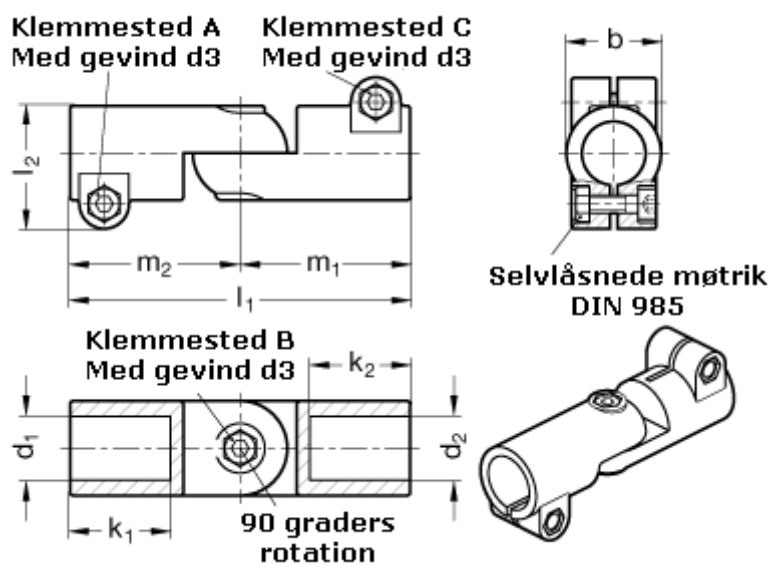

Varenummer: 20286B42B42S2SW
Beskrivelse: E+G laskeforbindelse
GN286-B42-B42-S-2-SW

Mål

b = 65	m1 = 115
d1 = B42	m2 = 115
d2 = B42	
d3 = M10	
k1 = 74.0	
k2 = 74.0	
l1 = 230	
l2 = 77.5	